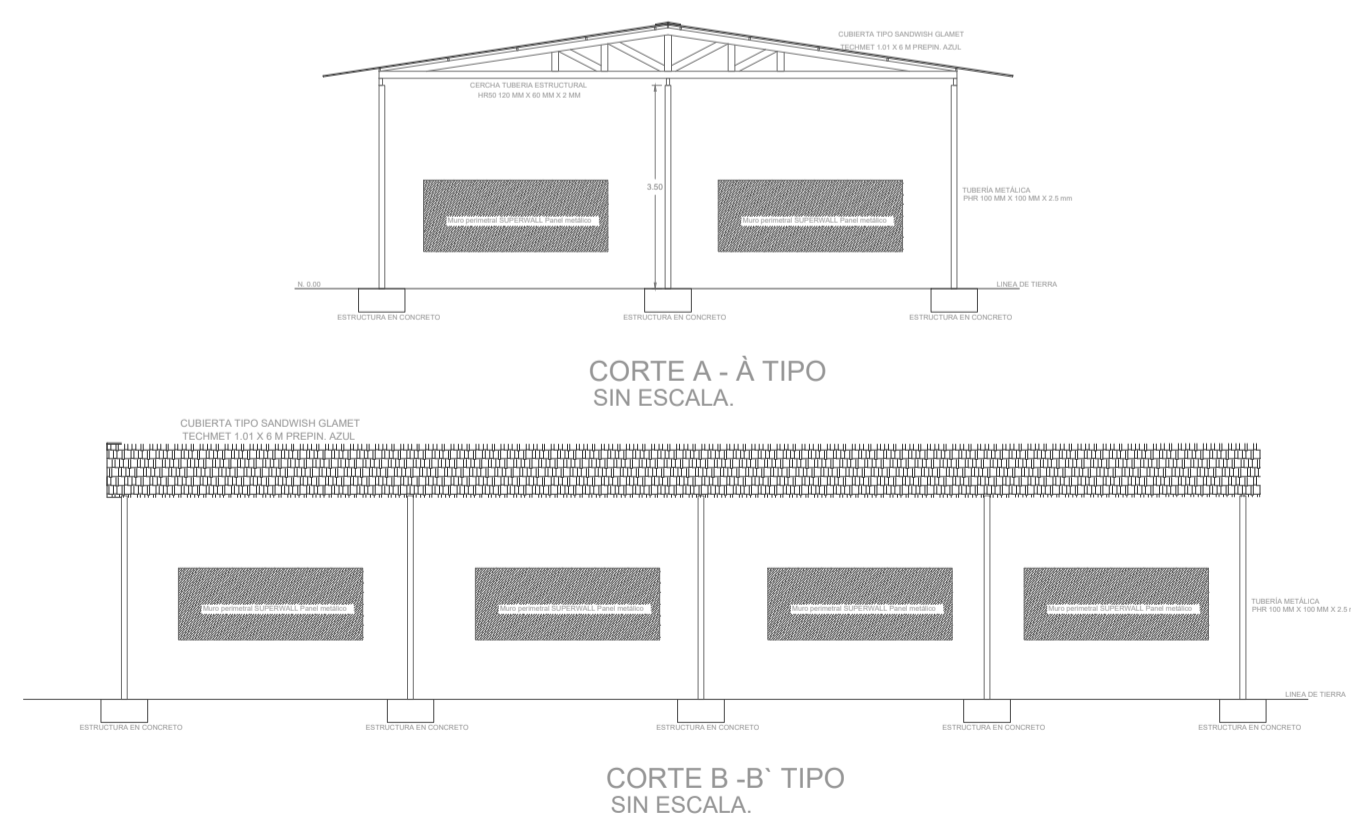

PLANTA ZONIFICACIÓN TIPO - PLÁTANO-CACAO- AJÍ
SIN ESCALA.

NOTA. El diseño se contempla para una planta tipo para el acopio, proceso, transformación, empaque y biofabrica, el oferente debe realizar una fusión y entregar el diseño para una planta de Platano, Cacao y Aji, según las especificaciones técnicas solicitadas en la SdC.

PROYECTO PLANTA TIPO
NORTE DE SANTANDER

PROYECTO: PLANTA AGROINDUSTRIAL
LEV. CALCULO: _____

REVISO: _____
CONTIENE: PLANTA ARQUITECTONICA PREDIO ESTANDAR

PARAMETROS TOPOGRAFICOS: _____

UBICACION: Municipio de Tibu Departamento de Norte de Santander

PROPIETARIO: ASOCIACIÓN CAMPESINA
DIBUJO: _____

OBSERVACIONES: _____ _____ _____ _____
--

AREA: _____
FECHA: Febrero de 2026

ESCALA: SIN ESCALA
PLANO: _____