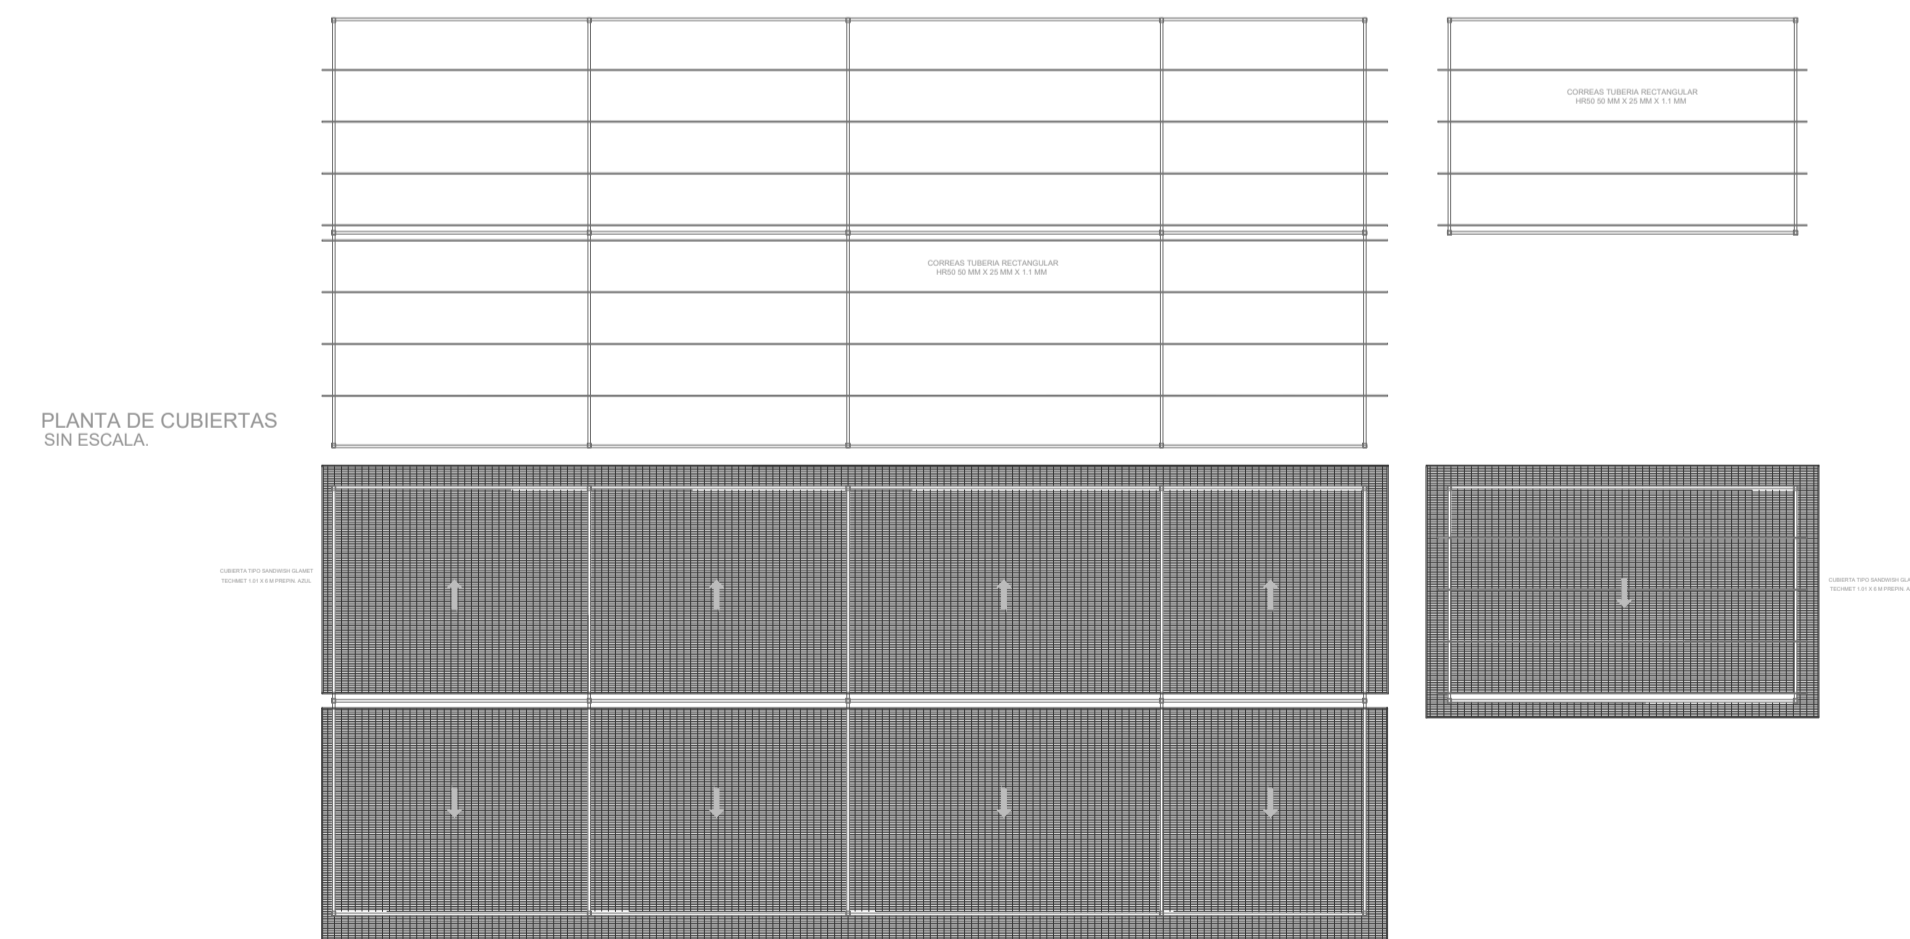

PLANTA ZONIFICACIÓN TIPO - PLÁTANO-CACAO- AJÍ
SIN ESCALA.

NOTA. El diseño se contempla para una planta tipo para el acopio, proceso, transformación, empaque y biofabrica, el oferente debe realizar una fusión y entregar el diseño para una planta de Platano, Cacao y Aji, según las especificaciones técnicas solicitadas en la SdC.

PROYECTO PLANTA TIPO
NORTE DE SANTANDER

PROYECTO: PLANTA AGROINDUSTRIAL
LEV. CALCULO: _____

REVISO: _____
CONTIENE: PLANTA ARQUITECTONICA PREDIO ESTANDAR

PARAMETROS TOPOGRAFICOS: _____

UBICACION: Municipio de Tibu Departamento de Norte de Santander

PROPIETARIO: ASOCIACIÓN CAMPESINA
DIBUJO: _____

OBSERVACIONES: _____ _____ _____ _____
--

AREA: _____
FECHA: Febrero de 2026

ESCALA: SIN ESCALA
PLANO: _____